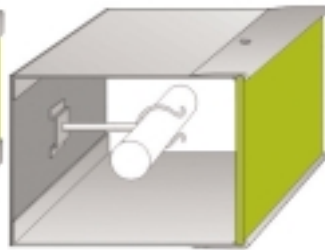

LICHTHAUS HAID GES.M.B.H.

A-6020 Innsbruck, Trientlgasse 43
Telefon ++43 (0) 512 / 34 51 76
Fax ++43 (0) 512 / 34 51 76-31

NEON KUNST LICHT WERBUNG HAID GMBH

D-80337 München, Lindwurmstraße 167
Telefon ++49 (0) 89 / 76 87 62
Fax ++49 (0) 89 / 77 68 43

E-Mail: office@neonhaid.com
www.neonhaid.com

EINZELBUCHSTABEN

RK4 / RK5 / RK6

Beratung

Planung

Entwurf

Fertigung

Montage

Service

Kurzbeschreibung

Boden und Seitenteile aus korrosionsbeständigem Metall.

Front aus Plexiglas. Ausleuchtung ist innenliegend und wettergeschützt mit Neon oder LED's.

RK5

● Plexi hinterlegt

))) Einsatz

Häufig eingesetzte Buchstaben im Stadtbereich.

(A) Tagwirkung
Homogener, geschlossener Buchstabe, der auf Wunsch mit Konstruktionen an der Wand befestigt wird. Die glänzende Vorderfläche des Plexiglasses erzeugt entsprechende Effekte.

(B) Nachtwirkung
Lichtaustritt erfolgt nach vorne durch den Plexiglasspiegel, das Original-Schriftbild kommt auch in der Nacht sehr gut zur Wirkung. Vorsicht ist jedoch auf großen Entfernungen geboten, wenn die Farben blau und grün verwendet werden.

Material
Aluminium nach RAL beschichtet, Kupfer, Messing, Nirosta, Plexiglas.