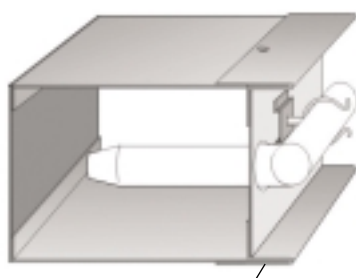

Service

Kurzbeschreibung

Unterteil (Boden und Zarge) aus korrosionsfreiem Metall.

Deckel ebenfalls aus Metall. Vorne offenlegend aufgesetzte Neonröhren.

RK2 Blendrand schützt vor Überstrahlung

RK1

- (A) Tagwirkung
 Homogener, geschlossener Reliefkörper mit sichtbarem, außen aufgesetztem Neonrohr.
- (B) Nachtwirkung
 Präzise und gut lesbar. Das Schriftbild reduziert sich auf die markante Neonlinie.